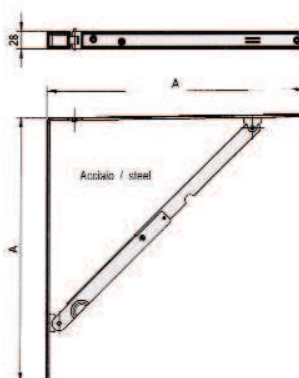

## MENSOLA RIBALTABILE

**CM. 20** NERE BIANCHE MARRONI

**€ 4,00 NETTO AL PAIO**

**CM. 30** NERE BIANCHE MARRONI

**€ 5,50 NETTO AL PAIO**

**CM. 40** NERE BIANCHE MARRONI

**€ 6,60 NETTO AL PAIO**

A cod. finitura

200	51 bianco
300	52 marrone
400	53 nero / black