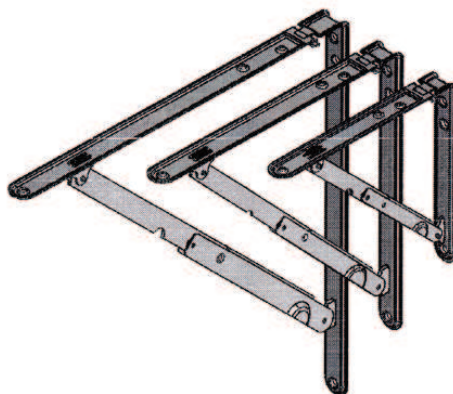

## MENSOLA RIBALTABILE

**CM. 20** NERE BIANCHE MARRONI

**€ 4,00 NETTO AL PAIO**

**CM. 30** NERE BIANCHE MARRONI

**€ 5,50 NETTO AL PAIO**

**CM. 40** NERE BIANCHE MARRONI

**€ 6,60 NETTO AL PAIO**

A cod. finitura

200	51 bianco
300	52 marrone
400	53 nero / black