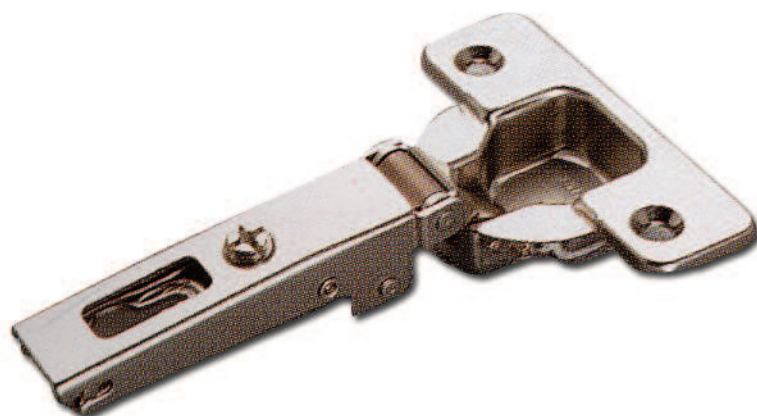

*Ingrosso accessori per Arredamento
Profili - Tubi - Corrimano - Supporti ecc....*

feber
INFORMA:

Oggi

Proponiamo!!!

Cerniera **SALICE** Piana d. 35

ART. C2A6A99

al prezzo di 0,70 al pz. + IVA

*FEBER Italia s.a.s. Str. Altessano 32/A - 10151 Torino
Tel. 011 45 50 668 - 011 73 82 159 Fax 011 73 81 300
www.feberitalia.it e-mail: info@feberitalia.it*